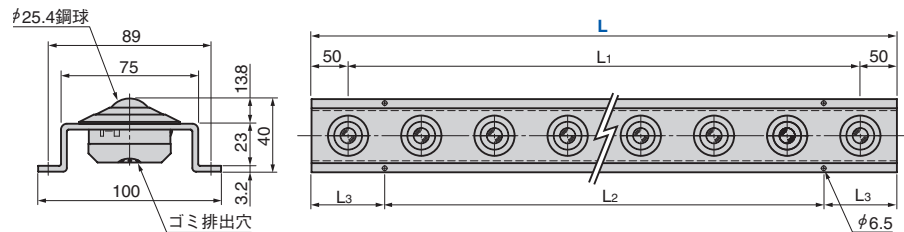

プレーンベア

上向きのみプレーンベアユニット

PLANEVEYOR

PVUL30

CAD FILE

PVUHL50 (ゴミ排出タイプ)

PVUHL120 (ゴミ排出タイプ)

〈材質〉 PVU30部 カバー スチール
球 SUJ2
フレーム部 SUS440C
スチール

Catalog No.	呼び	全長 L	L ₁ ピッチxプレーンベア数量	L ₂	L ₃	重量 kg
PVUL	30	600	ピッチ 100x5=500	400	100	3.3
		900	ピッチ 100x8=800	800	50	4.9
		1200	ピッチ 100x11=1100	1000	100	6.5
		1800	ピッチ 100x17=1700	1600	100	9.7

Catalog No.	呼び	全長 L	L ₁ ピッチxプレーンベア数量	L ₂	L ₃	重量 kg
	50	600	ピッチ 100x5=500	400	100	1.8
		900	ピッチ 100x8=800	800	50	2.6
		1200	ピッチ 100x11=1100	1000	100	3.5
		1800	ピッチ 100x17=1700	1600	100	5.2
PVUHL (ゴミ排出タイプ)	120	600	ピッチ 100x5=500	400	100	3.7
		900	ピッチ 100x8=800	800	50	5.6
		1200	ピッチ 100x11=1100	1000	100	7.4
		1800	ピッチ 100x17=1700	1600	100	11.1

Catalog No. 呼び - L
PVUL 30 - 600

Order