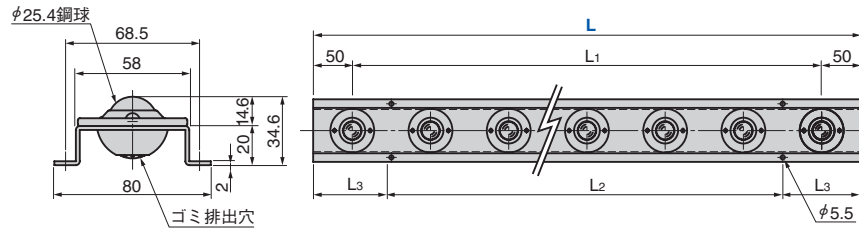

プレーンベア

上向きのみプレーンベアユニット

PLANEVEYOR

PVUL30

CAD FILE

PVUHL50 (ゴミ排出タイプ)

PVUHL120 (ゴミ排出タイプ)

〈材質〉 PVU30部 カバー スチール
球 SUJ2
フレーム部 SUS440C
スチール

Catalog No.	呼び	全長 L	L ₁ ピッチxプレーンベア数量	L ₂	L ₃	重量 kg
PVUL	30	600	ピッチ 100x5=500	400	100	3.3
		900	ピッチ 100x8=800	800	50	4.9
		1200	ピッチ 100x11=1100	1000	100	6.5
		1800	ピッチ 100x17=1700	1600	100	9.7

Catalog No.	呼び	全長 L	L ₁ ピッチxプレーンベア数量	L ₂	L ₃	重量 kg
	50	600	ピッチ 100x5=500	400	100	1.8
		900	ピッチ 100x8=800	800	50	2.6
		1200	ピッチ 100x11=1100	1000	100	3.5
		1800	ピッチ 100x17=1700	1600	100	5.2
PVUHL (ゴミ排出タイプ)	120	600	ピッチ 100x5=500	400	100	3.7
		900	ピッチ 100x8=800	800	50	5.6
		1200	ピッチ 100x11=1100	1000	100	7.4
		1800	ピッチ 100x17=1700	1600	100	11.1

Catalog No. 呼び - L
PVUL 30 - 600

Order