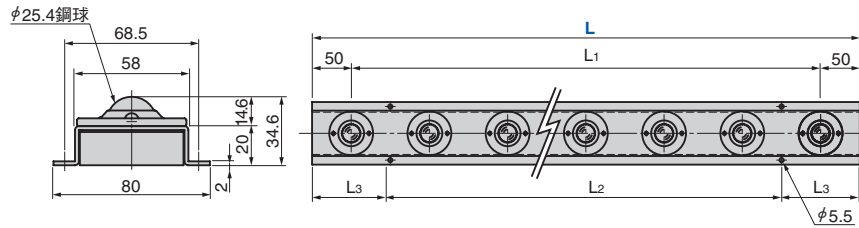

プレーンベア

上向きのみプレーンベアユニット

PLANEVEYOR

PVUL30

CAD FILE

PVUHL50 (ゴミ排出タイプ)

PVUHL120 (ゴミ排出タイプ)

〈材質〉 PVU30部 カバー スチール
球 SUJ2
フレーム部 SUS440C
スチール

Catalog No.	呼び	全長 L	L ₁ ピッチxプレーンベア数量	L ₂	L ₃	重量 kg
PVUL	30	600	ピッチ 100x5=500	400	100	3.3
		900	ピッチ 100x8=800	800	50	4.9
		1200	ピッチ 100x11=1100	1000	100	6.5
		1800	ピッチ 100x17=1700	1600	100	9.7

Catalog No.	呼び	全長 L	L ₁ ピッチxプレーンベア数量	L ₂	L ₃	重量 kg
	50	600	ピッチ 100x5=500	400	100	1.8
		900	ピッチ 100x8=800	800	50	2.6
		1200	ピッチ 100x11=1100	1000	100	3.5
		1800	ピッチ 100x17=1700	1600	100	5.2
PVUHL (ゴミ排出タイプ)	120	600	ピッチ 100x5=500	400	100	3.7
		900	ピッチ 100x8=800	800	50	5.6
		1200	ピッチ 100x11=1100	1000	100	7.4
		1800	ピッチ 100x17=1700	1600	100	11.1

Catalog No. 呼び - L
PVUL 30 - 600

Order