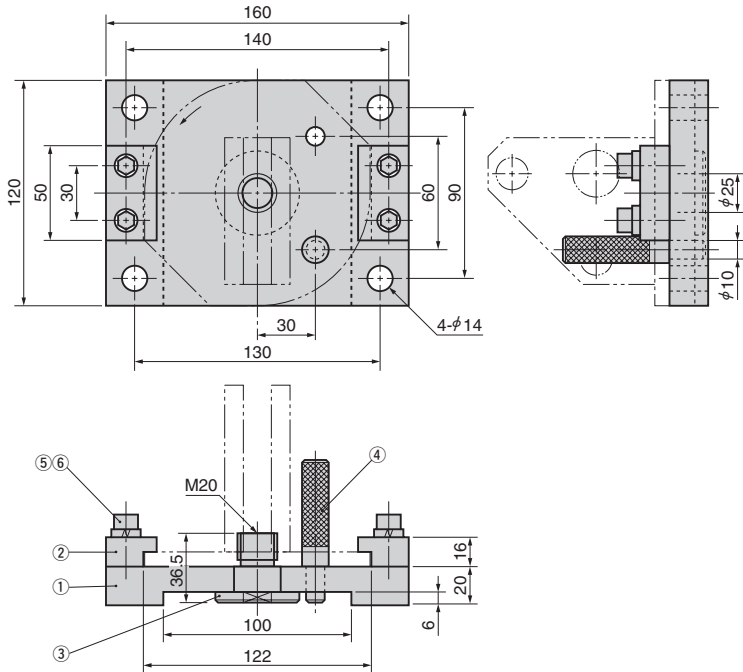

回転アダプタ

プッシャ用

SWIVEL ADAPTER

ADM (レギュラータイプ)

No.	名称	数	材質/備考
1	ベースプレート	1	Steel
2	サイドガイド	2	Steel
3	支点ピン	1	Steel
4	固定ピン	1	Steel
5	六角穴付ボルト	4	M8x35
6	スプリングワッシャ	4	M8

Catalog No.

ADM