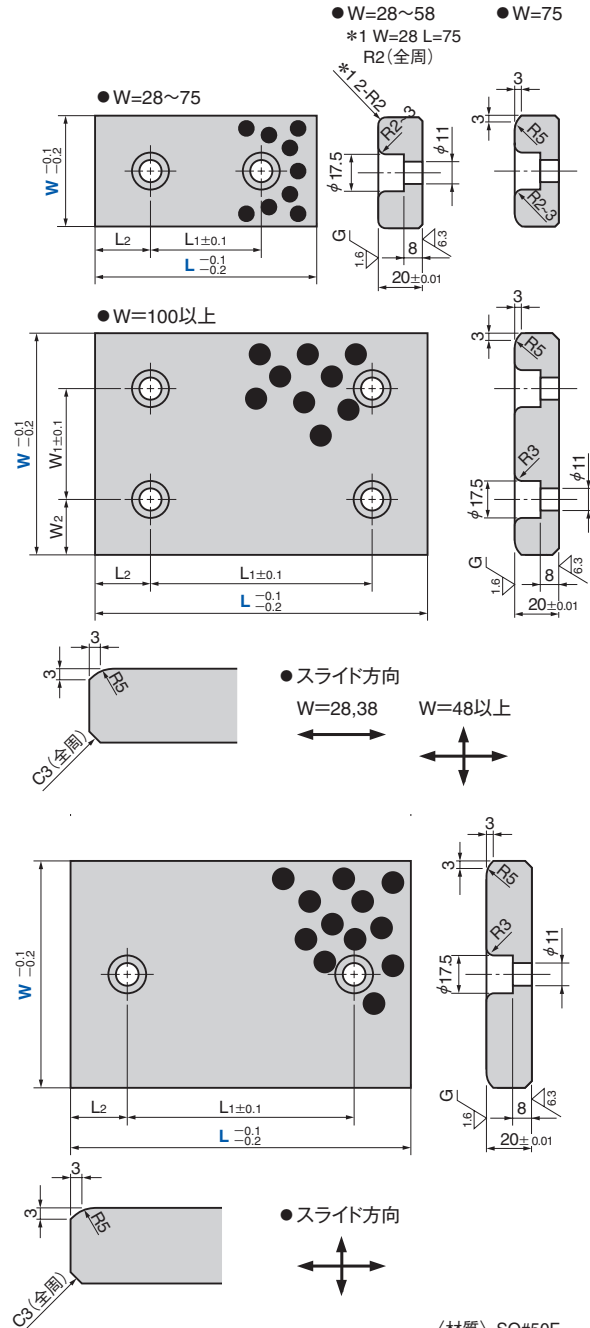

ウェアプレート

板厚20mm FCタイプ

WEAR PLATE

SESF (FCスタンダードタイプ)

CAD FILE

SESFT (FC・2穴タイプ)

CAD FILE

Catalog No.	W	L		W ₁	W ₂	L ₁	L ₂
		SESF	SESFT				
		75				45	15
	28	100				50	
		125				75	25
		150				100	
		200				150	
	38	75				45	15
		100				50	
		125				75	25
		150				100	
	58	200				150	
		75				45	15
		100				50	
		125				75	
	75	150				100	
		200				150	
		75				45	15
		100				50	
	100	125				75	
		150				100	
		200				150	
		250				200	
	125	100	100			50	
		125	125			75	
		150	150	50	25	100	25
		200	200			150	
	150	250	250			200	50
		300	-				
		125	125			75	
		150	150			100	
	SESF SESFT	200	200	50	37.5	150	25
		250	250			200	50
		300	-				
		150	150			100	
	150	200	200			150	
		250	250	100	25	200	25
		300	300			250	

Order

Catalog No.	W	-	L
SESF	48	-	75
SESFT	125	-	125