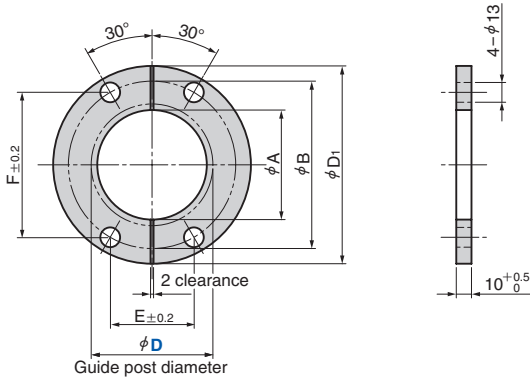

Loosening Lock Washer

Die Guide Components

GPTS

(Material) STKM13A

Catalog No.	D	A	B	D ₁	E	F
	60	52	90	110	45	77.9
GPTS	80	72	110	130	55	95.3
	100	92	130	150	65	112.6
	120	112	156	177.8	78	135.1

Catalog No.