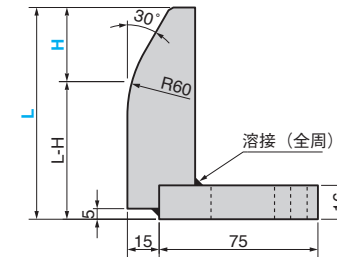

ネストゲージ ゲージ厚 16mm・エコミータイプ

NEST GAUGE

CAD
FILE

ENGLB

ENGLC

材質 ゲージ部 SS400
ゲージベース SS400
付属品 取付ボルト M10(M12) × 30 2ヶ
座金 M10(M12)用 2ヶ

Catalog No.	L 指定5mm単位	H 指定5mm単位	d*
ENGLA ENGLB	65~100		11
ENGLR ENGLC	105~150	20~40	13
ENGLL	155~200		

Order

Catalog No. L - H - d*
ENGLA 150 - 25 - 13

* ENGLB のタイプは d=11 のみです。