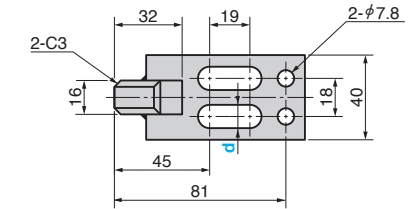

ネストゲージ ゲージ厚 16mm・エコミータイプ

NEST GAUGE

CAD
FILE

ENGLB

ENGLC

材質 ゲージ部 SS400
ゲージベース SS400
付属品 取付ボルト M10(M12) × 30 2ヶ
座金 M10(M12)用 2ヶ

Catalog No.	L 指定5mm単位	H 指定5mm単位	d*
ENGLA ENGLB	65~100		11
ENGLR ENGLC	105~150	20~40	13
ENGLL	155~200		

Order

Catalog No. L - H - d*
ENGLA 150 - 25 - 13

* ENGLB のタイプは d=11 のみです。