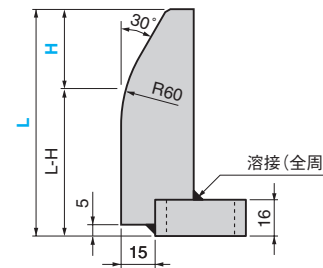

ネストゲージ ゲージ厚 16mm・エコミータイプ

NEST GAUGE

CAD
FILE

ENGLB

ENGLC

材質 ゲージ部 SS400
ゲージベース SS400
付属品 取付ボルト M10(M12) × 30 2ヶ
座金 M10(M12)用 2ヶ

Catalog No.	L 指定5mm単位	H 指定5mm単位	d*
ENGLA ENGLB	65~100		11
ENGLR ENGLC	105~150	20~40	13
ENGLL	155~200		

Order

Catalog No. L - H - d*
ENGLA 150 - 25 - 13

* ENGLB のタイプは d=11 のみです。