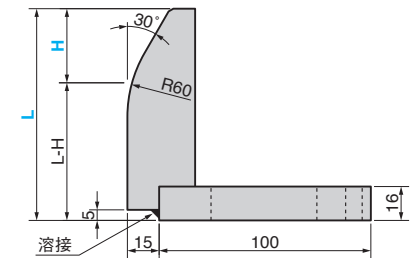

ネストゲージ ゲージ厚 16mm・エコミータイプ

NEST GAUGE

CAD
FILE

ENGLB

ENGLC

材質 ゲージ部 SS400
ゲージベース SS400
付属品 取付ボルト M10(M12) × 30 2ヶ
座金 M10(M12)用 2ヶ

Catalog No.	L 指定5mm単位	H 指定5mm単位	d*
ENGLA ENGLB	65~100		11
ENGLR ENGLC	105~150	20~40	13
ENGLL	155~200		

Order

Catalog No. L - H - d*
ENGLA 150 - 25 - 13

* ENGLB のタイプは d=11 のみです。