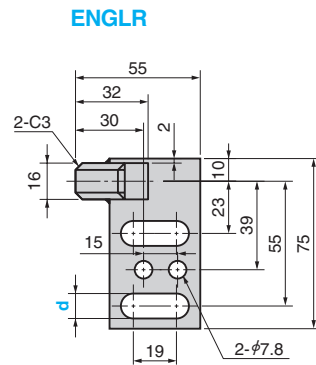

ネストゲージ ゲージ厚 16mm・エコミータイプ

NEST GAUGE

CAD
FILE

ENGLB

ENGLC

材質 ゲージ部 SS400
ゲージベース SS400
付属品 取付ボルト M10(M12) × 30 2ヶ
座金 M10(M12)用 2ヶ

Catalog No.	L 指定5mm単位	H 指定5mm単位	d*
ENGLA ENGLB	65~100		11
ENGLR ENGLC	105~150	20~40	13
ENGLL	155~200		

Order

Catalog No. L - H - d*
ENGLA 150 - 25 - 13

* ENGLB のタイプは d=11 のみです。