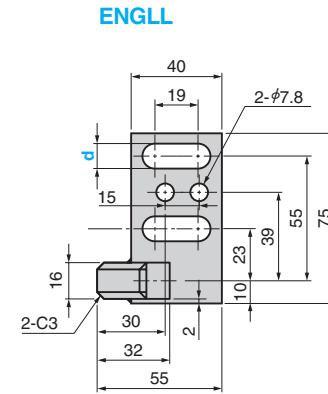

ネストゲージ ゲージ厚 16mm・エコミータイプ

NEST GAUGE

CAD
FILE

ENGLB

ENGLC

材質 ゲージ部 SS400
ゲージベース SS400
付属品 取付ボルト M10(M12) × 30 2ヶ
座金 M10(M12)用 2ヶ

Catalog No.	L 指定5mm単位	H 指定5mm単位	d*
ENGLA ENGLB	65~100		11
ENGLR ENGLC	105~150	20~40	13
ENGLL	155~200		

Order

Catalog No. L - H - d*
ENGLA 150 - 25 - 13

* ENGLB のタイプは d=11 のみです。