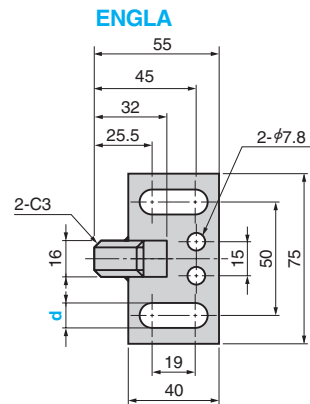

ネストゲージ ゲージ厚 16mm・エコミータイプ

NEST GAUGE

CAD
FILE

ENGLB

ENGLC

材質 ゲージ部 SS400
ゲージベース SS400
付属品 取付ボルト M10(M12) × 30 2ヶ
座金 M10(M12)用 2ヶ

Catalog No.	L 指定5mm単位	H 指定5mm単位	d*
ENGLA ENGLB	65~100		11
ENGLR ENGLC	105~150	20~40	13
ENGLL	155~200		

Order

Catalog No. L - H - d*
ENGLA 150 - 25 - 13

* ENGLB のタイプは d=11 のみです。