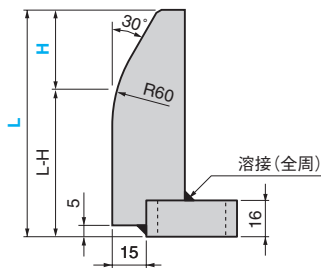

ネストゲージ ゲージ厚 16mm・エコミータイプ

NEST GAUGE

CAD
FILE

ENGLB

ENGLC

材質 ゲージ部 SS400
ゲージベース SS400
付属品 取付ボルト M10(M12) × 30 2ヶ
座金 M10(M12)用 2ヶ

Catalog No.	L 指定5mm単位	H 指定5mm単位	d*
ENGLA ENGLB	65~100		11
ENGLR ENGLC	105~150	20~40	13
ENGLL	155~200		

Order

Catalog No. L - H - d*
ENGLA 150 - 25 - 13

* ENGLB のタイプは d=11 のみです。