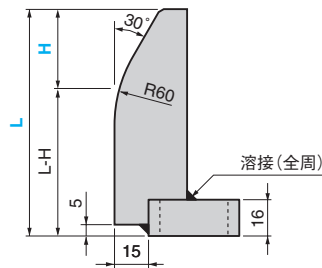

ネストゲージ ゲージ厚 16mm・エコミータイプ

NEST GAUGE

CAD
FILE

ENGLB

ENGLC

材質 ゲージ部 SS400
ゲージベース SS400
付属品 取付ボルト M10(M12) × 30 2ヶ
座金 M10(M12)用 2ヶ

Catalog No.	L 指定5mm単位	H 指定5mm単位	d*
ENGLA ENGLB	65~100		11
ENGLR ENGLC	105~150	20~40	13
ENGLL	155~200		

Order

Catalog No. L - H - d*
ENGLA 150 - 25 - 13

* ENGLB のタイプは d=11 のみです。