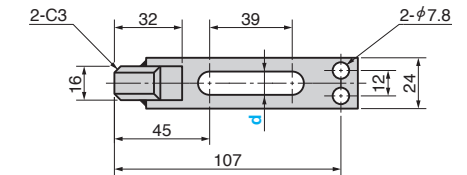

ネストゲージ ゲージ厚 16mm・エコミータイプ

NEST GAUGE

CAD
FILE

ENGLB

ENGLC

材質 ゲージ部 SS400
ゲージベース SS400
付属品 取付ボルト M10(M12) × 30 2ヶ
座金 M10(M12)用 2ヶ

Catalog No.	L 指定5mm単位	H 指定5mm単位	d*
ENGLA ENGLB	65~100		11
ENGLR ENGLC	105~150	20~40	13
ENGLL	155~200		

Order

Catalog No. L - H - d*
ENGLA 150 - 25 - 13

* ENGLB のタイプは d=11 のみです。