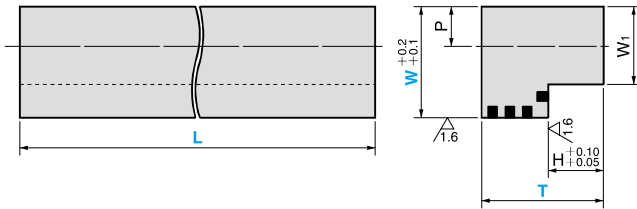

ガイドレール L形ブランクタイプ

GUIDE RAIL

SGLX

材質 銅合金 (SP2)
オイルレス加工

W ₁	H	推奨取付穴		Catalog No.	W	L	T
		P	サイズ				
14.5	5	8	M8	SGLX	20	320	15
							20
	25						
	23						
17.5	10	10	M8		25	320	28
							28
19	15	10	M8		30	605	33
							38
23		12	M10	35	605	43	
						43	
28	20	14	M12	40	605	53	
						53	
	63						
	45						
							55
							65

Order

Catalog No.

SGLX

W

20

L

320

T