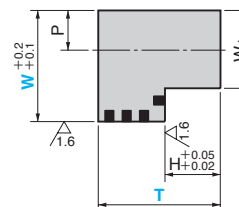

# Guide Rail L-shaped Blank Type

FOR SLIDE CORE

RoHS

SOVL

Screw holes are not machined

Material : Bronze with Graphite (SO#50 SP2)

Catalog No.	L	W	T	h	t	B
SOVL-0	205	15	12	5		6
SOVL-1	205	20	17	7	5	7.5
	320		22			
SOVL-2	205		27			
	320					
SOVL-3	205					
	320					
SOVL-4	205	28	36	10	8	11
	320		46			
SOVL-5	205		66	22		
	320					
SOVL-6	205	40			12	14
	320		86			
SOVL-7	605					

Order **Catalog No.** - **L**  
SOVL-2 - 320

SGLX

Material : Bronze with Graphite(SO#50 SP2)

W1	H	Recommended Mounting Hole		Catalog No.	W	L	T	
		P	Size					
14.5	5	8		SGLX	20	320	15	
	8						20	
	10		M 8				25	
	15						23	
17.5	10	10		SGLX	25	320	28	
	15						28	
19	10	12	M10	SGLX	30	605	33	
	15							38
23	10	14	M12	SGLX	35	605	43	
	15							43
28	10	14	M12	SGLX	40	605	45	
	15							53
	20							55

Order **Catalog No.** - **W** - **L** - **T**  
SGLX 20 - 320 - 25