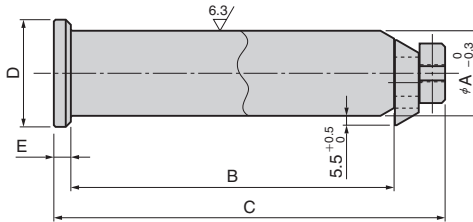

Lifting Pin

NAAMS Standard

SNL01 Series

(Material) 1144 (SCM440)

Catalog No.		A	B	C	D	E	NAAMS Code
Series Name	No.						
SNL01	3512	35	125	165	45	10	L013512
	5019	50	190	230	63	10	L015019
	6328	63	280	320	76	10	L016328
	8032	80	320	370	89	15	L018032