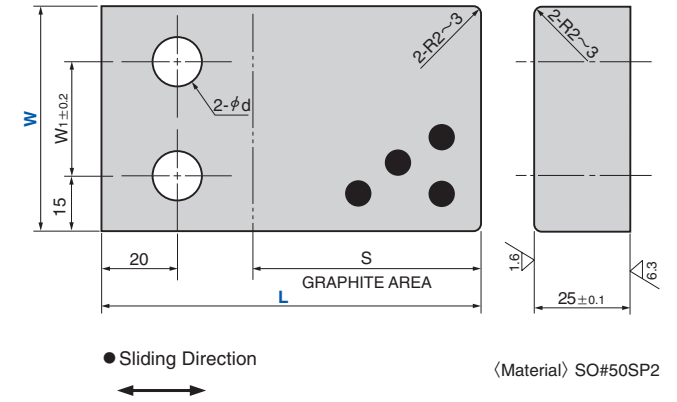

Cam Pad Guide Plate

Cam Slide Components

CPGP

CAD FILE

CPGPB

CAD FILE

Catalog No.	W	L	T	W ₁	W ₂	L ₁	L ₂	t	a	d	S ₁	S ₂	W	h7	
CPGP	30	70	17	-	-	50	10	12	20	11	30	40	30	0 -0.021	
		90				70					50	60			
	45	70	25	22	11.5	50	-	15	-	-	30	40	45	0 -0.025	
		90				70					50	60			
	60	120	-	-	-	80	-	-	-	-	40	60	60	0 -0.030	
		140				120					80	100			
	100	140	35	70	15	100	20	25	40	-	-	60	80	100	0 -0.035
		160				120						80	100		
	150	160	-	-	-	80	-	-	-	-	18	40	60	150	0 -0.040
		180				120						80	100		
					140						100	120			

Catalog No.	W	L	S	W ₁	d
CPGPB	60	80	40	30	13
		100	60		
	120	80			
	100	80	40		
		100	60	70	18
	120	80			

Order

Catalog No. W - L

CPGPB 60 - 80

Order

Catalog No. W - L

CPGP 45 - 90