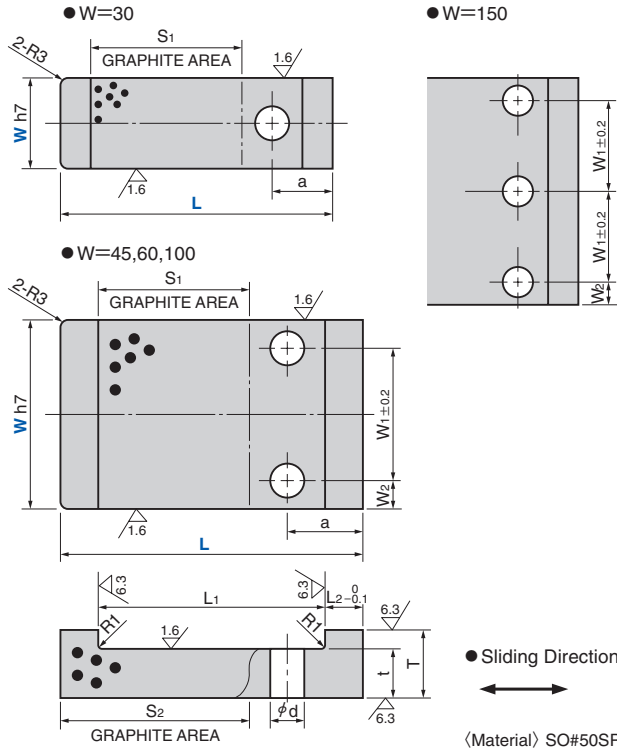

Cam Pad Guide Plate

Cam Slide Components

CPGP

CAD FILE

CPGPB

CAD FILE

Catalog No.	W	L	T	W ₁	W ₂	L ₁	L ₂	t	a	d	S ₁	S ₂	W	h7	
CPGP	30	70	17	-	-	50	10	12	20	11	30	40	30	0 -0.021	
		90				70					50	60			
	45	70	25	22	11.5	50	-	15	-	-	30	40	45	0 -0.025	
		90				70					50	60			
	60	120	-	-	-	80	-	-	-	-	40	60	60	0 -0.030	
		140				120					80	100			
	100	140	35	70	15	100	20	25	40	-	-	60	80	100	0 -0.035
		160				120						80	100		
	150	160	-	-	-	80	-	-	-	-	18	40	60	150	0 -0.040
		180				120						80	100		
					140						100	120			

Catalog No.	W	L	S	W ₁	d
CPGPB	60	80	40	30	13
		100	60		
	120	80			
	100	80	40		
		100	60	70	18
	120	80			

Order

Catalog No. W - L

CPGPB 60 - 80

Order

Catalog No. W - L

CPGP 45 - 90