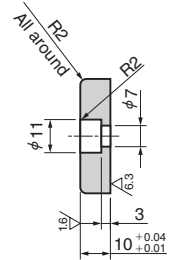

Slide Plate

Bronze and Mini Type

Slide Components

SOML

Bolt M6x15

● Sliding Direction

(Material) SO#50SP2

Catalog No.	W	L	L ₁	L ₂
		75	45	15
	18	100	50	
		125	75	25
		150	100	
	28	75	45	15
		100	50	
		125	75	25
SOML		150	100	
	38	75	45	15
		100	50	
		125	75	25
		150	100	
	48	75	45	15
		100	50	
		125	75	25
		150	100	