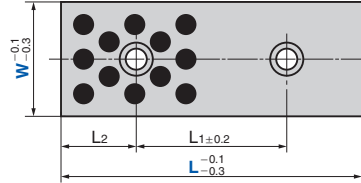

Slide Plate

Bronze and Mini Type

Slide Components

SOML

Bolt M6x15

● Sliding Direction

(Material) SO#50SP2

Catalog No.	W	L	L ₁	L ₂
		75	45	15
	18	100	50	
		125	75	25
		150	100	
	28	75	45	15
		100	50	
		125	75	25
SOML		150	100	
	38	75	45	15
		100	50	
		125	75	25
		150	100	
	48	75	45	15
		100	50	
		125	75	25
		150	100	