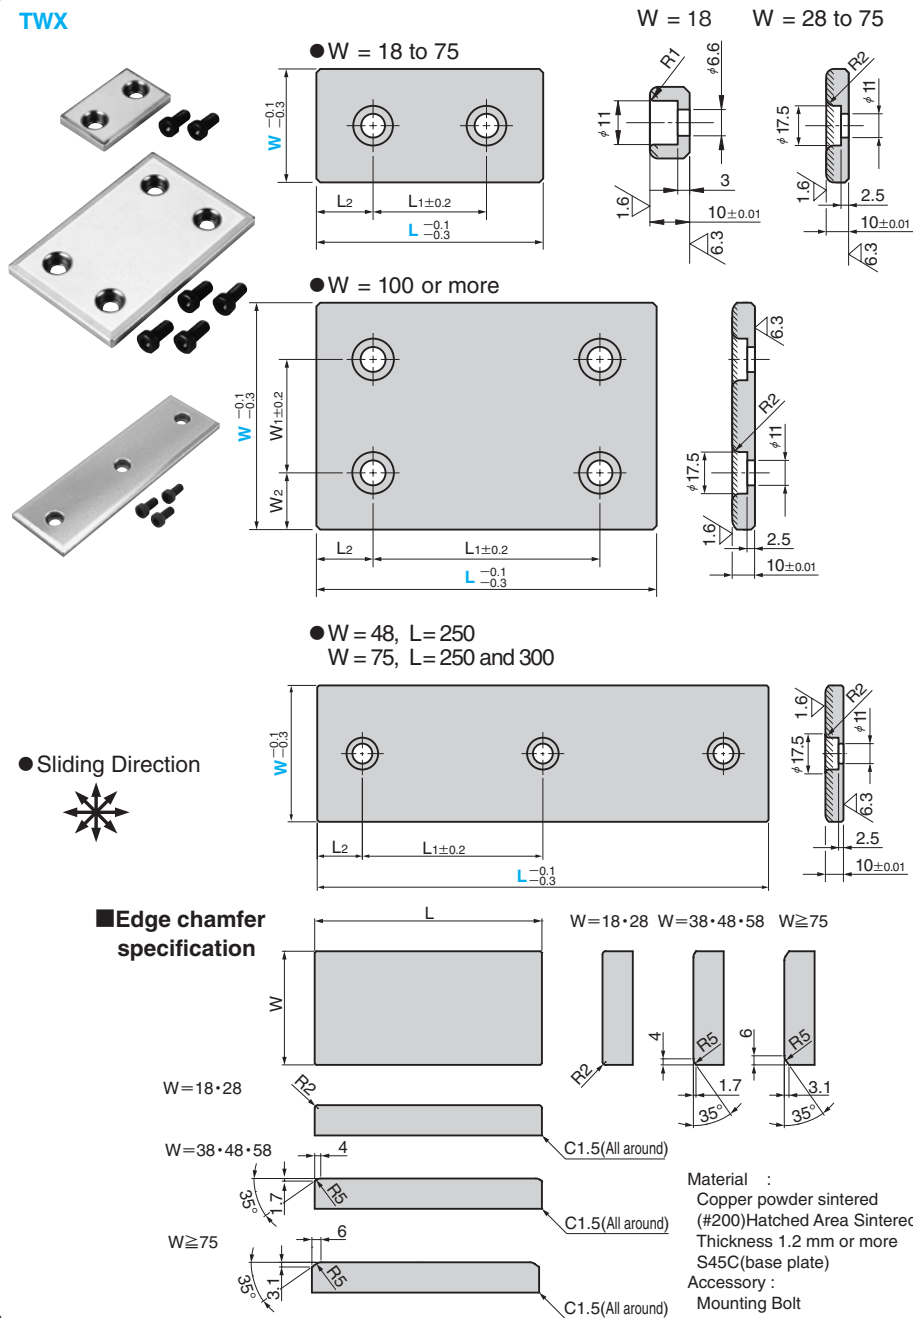

TWX

W ₁	W ₂	L ₁	L ₂	Catalog No.	W	L
		45	15			75
		50			18*	100
		75	25			125
		100				150
		45	15			75
		50			28	100
		75	25			125
		100				150
		45	15			75
		50			38	100
		75	25			125
		100				150
		45	15			75
		50			48	100
		75	25			125
		100	50			200
			25			250
		45	15			75
		50			58	100
		100				150
		25		TWX		75
		50				100
		75	25			125
		100			75	150
		150				200
		100				250
		100	50			300
		50				100
		75				125
50		100	25		100	150
		150				200
		200	50			300
75		75				125
		100				150
50	37.5	150	25		125	200
		200				250
			50			300
		100				150
100	25	150	25		150	200
		200				250

*Bolts are not attached to TWX18.

Order

Catalog No. TWX W - L 48 - 150

● Special brazier head bolt (LCS standard) LCS10-20

■ We are ready to accept requests or orders for special parts.