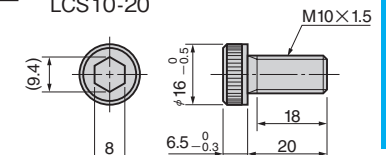

TWX

W ₁	W ₂	L ₁	L ₂	Catalog No.	W	L
		45	15			75
		50			18*	100
		75	25			125
		100				150
		45	15			75
		50			28	100
		75	25			125
		100				150
		45	15			75
		50			38	100
		75	25			125
		100				150
		45	15			75
		50			48	100
		75	25			125
		100	50			200
			25			250
		45	15			75
		50			58	100
		100				150
		25		TWX		75
		50				100
		75	25			125
		100			75	150
		150				200
		100				250
		100	50			300
		50				100
		75				125
50		100	25		100	150
		150				200
		200	50			300
75		75				125
		100				150
50	37.5	150	25		125	200
		200				250
			50			300
		100				150
100	25	150	25		150	200
		200				250

*Bolts are not attached to TWX18.

Order

Catalog No. TWX W - L 48 - 150

● Special brazier head bolt (LCS standard) LCS10-20

■ We are ready to accept requests or orders for special parts.